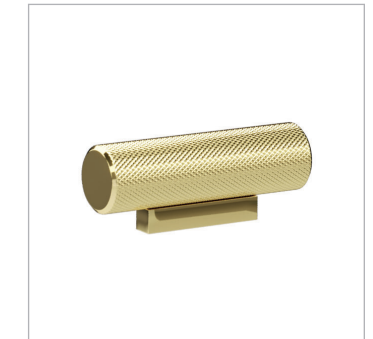

Originalny design, spójność stylistyczna oraz najwyższa jakość wykonania – to wartości tworzące tę kolekcję.

Przygotowaliśmy ją w trzech efektownych kolorach: złotym i srebrnym połysku oraz w matowej, głębokiej czerni. Charakterystyczna struktura wykończenia materiału, w postaci delikatnego radełkowania to ostatni, ale także efektowny element tej kolekcji.

LINIA ŻŁOTA

LINIA CZARNA

LINIA SREBRNA

ZESTAW AZURA
**W KOLORZE
ZŁOTYM**

WSZYSTKIE ELEMENTY

LINIA ZŁOTA

GAŁKA WALEC

GAŁKA STOŻEK

UCHWYT T-BAR

ROZETA WC
DOSTĘPNE TEŻ ROZETY
POD KLUCZ I POD WKŁADKĘ

KLAMKA

WIESZAK

UCHWYT 128 mm

UCHWYT 192 mm

UCHWYT 320 mm

STOPER ŚCIENNY

STOPER PODŁOGOWY

AKTUALNE CENY
ZNAJDZIESZ NA:
www.porta.com.pl
/azura

ZESTAW AZURA
**W KOLORZE
CZARNYM**

WSZYSTKIE ELEMENTY

LINIA CZARNA

GAŁKA WALEC

GAŁKA STOŻEK

UCHWYT T-BAR