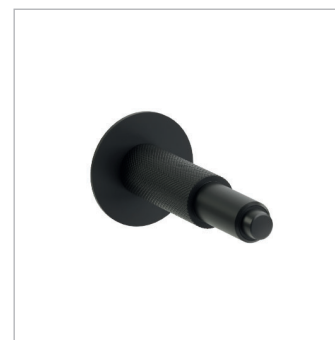

STOPER PODŁOGOWY

AKTUALNE CENY
ZNAJDZIESZ NA:
www.porta.com.pl
/azura

ZESTAW AZURA
**W KOLORZE
CZARNYM**

WSZYSTKIE ELEMENTY

LINIA CZARNA

GAŁKA WALEC

GAŁKA STOŻEK

UCHWYT T-BAR

ROZETA WC
DOSTĘPNE TEŻ ROZETY
POD KLUCZ I POD WKŁADKĘ

KLAMKA

WIESZAK

UCHWYT 128 mm

UCHWYT 192 mm

UCHWYT 320 mm

STOPER ŚCIENNY

STOPER PODŁOGOWY

AKTUALNE CENY
ZNAJDZIESZ NA:
www.porta.com.pl
/azura

ZESTAW AZURA
**W KOLORZE
SREBRNYM**

WSZYSTKIE ELEMENTY

LINIA SREBRNA

GAŁKA WALEC

GAŁKA STOŻEK

UCHWYT T-BAR

ROZETA WC
DOSTĘPNE TEŻ ROZETY
POD KLUCZ I POD WKŁADKĘ