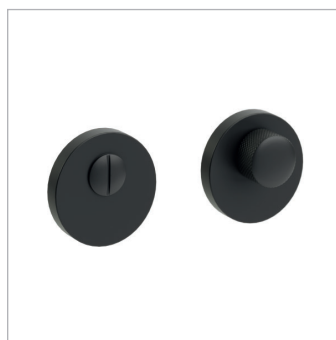

UCHWYT T-BAR

ROZETA WC
DOSTĘPNE TEŻ ROZETY
POD KLUCZ I POD WKŁADKĘ

KLAMKA

WIESZAK

UCHWYT 128 mm

UCHWYT 192 mm

UCHWYT 320 mm

STOPER ŚCIENNY

STOPER PODŁOGOWY

AKTUALNE CENY
ZNAJDZIESZ NA:
www.porta.com.pl
/azura

ZESTAW AZURA
**W KOLORZE
CZARNYM**

WSZYSTKIE ELEMENTY

LINIA CZARNA

GAŁKA WALEC

GAŁKA STOŻEK

UCHWYT T-BAR

ROZETA WC
DOSTĘPNE TEŻ ROZETY
POD KLUCZ I POD WKŁADKĘ

KLAMKA

WIESZAK

UCHWYT 128 mm

UCHWYT 192 mm

UCHWYT 320 mm

STOPER ŚCIENNY

STOPER PODŁOGOWY

AKTUALNE CENY
ZNAJDZIESZ NA:
www.porta.com.pl
/azura

ZESTAW AZURA
**W KOLORZE
SREBRNYM**

WSZYSTKIE ELEMENTY

LINIA SREBRNA

GAŁKA WALEC

GAŁKA STOŻEK

UCHWYT T-BAR

ROZETA WC
DOSTĘPNE TEŻ ROZETY
POD KLUCZ I POD WKŁADKĘ