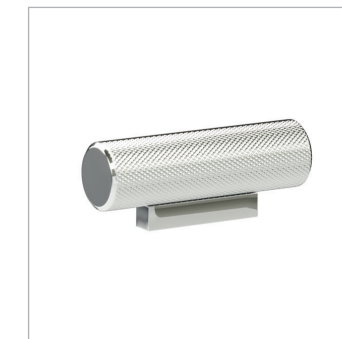

ROZETA WC
DOSTĘPNE TEŻ ROZETY
POD KLUCZ I POD WKŁADKĘ

KLAMKA

WIESZAK

UCHWYT 128 mm

UCHWYT 192 mm

UCHWYT 320 mm

STOPER ŚCIENNY

STOPER PODŁOGOWY

AKTUALNE CENY
ZNAJDZIESZ NA:
www.porta.com.pl
/azura

ZESTAW AZURA
**W KOLORZE
SREBRNYM**

WSZYSTKIE ELEMENTY

LINIA SREBRNA

GAŁKA WALEC

GAŁKA STOŻEK

UCHWYT T-BAR

ROZETA WC
DOSTĘPNE TEŻ ROZETY
POD KLUCZ I POD WKŁADKĘ

KLAMKA

WIESZAK

UCHWYT 128 mm

UCHWYT 192 mm

UCHWYT 320 mm

STOPER ŚCIENNY

STOPER PODŁOGOWY

AKTUALNE CENY
ZNAJDZIESZ NA:
www.porta.com.pl
/azura